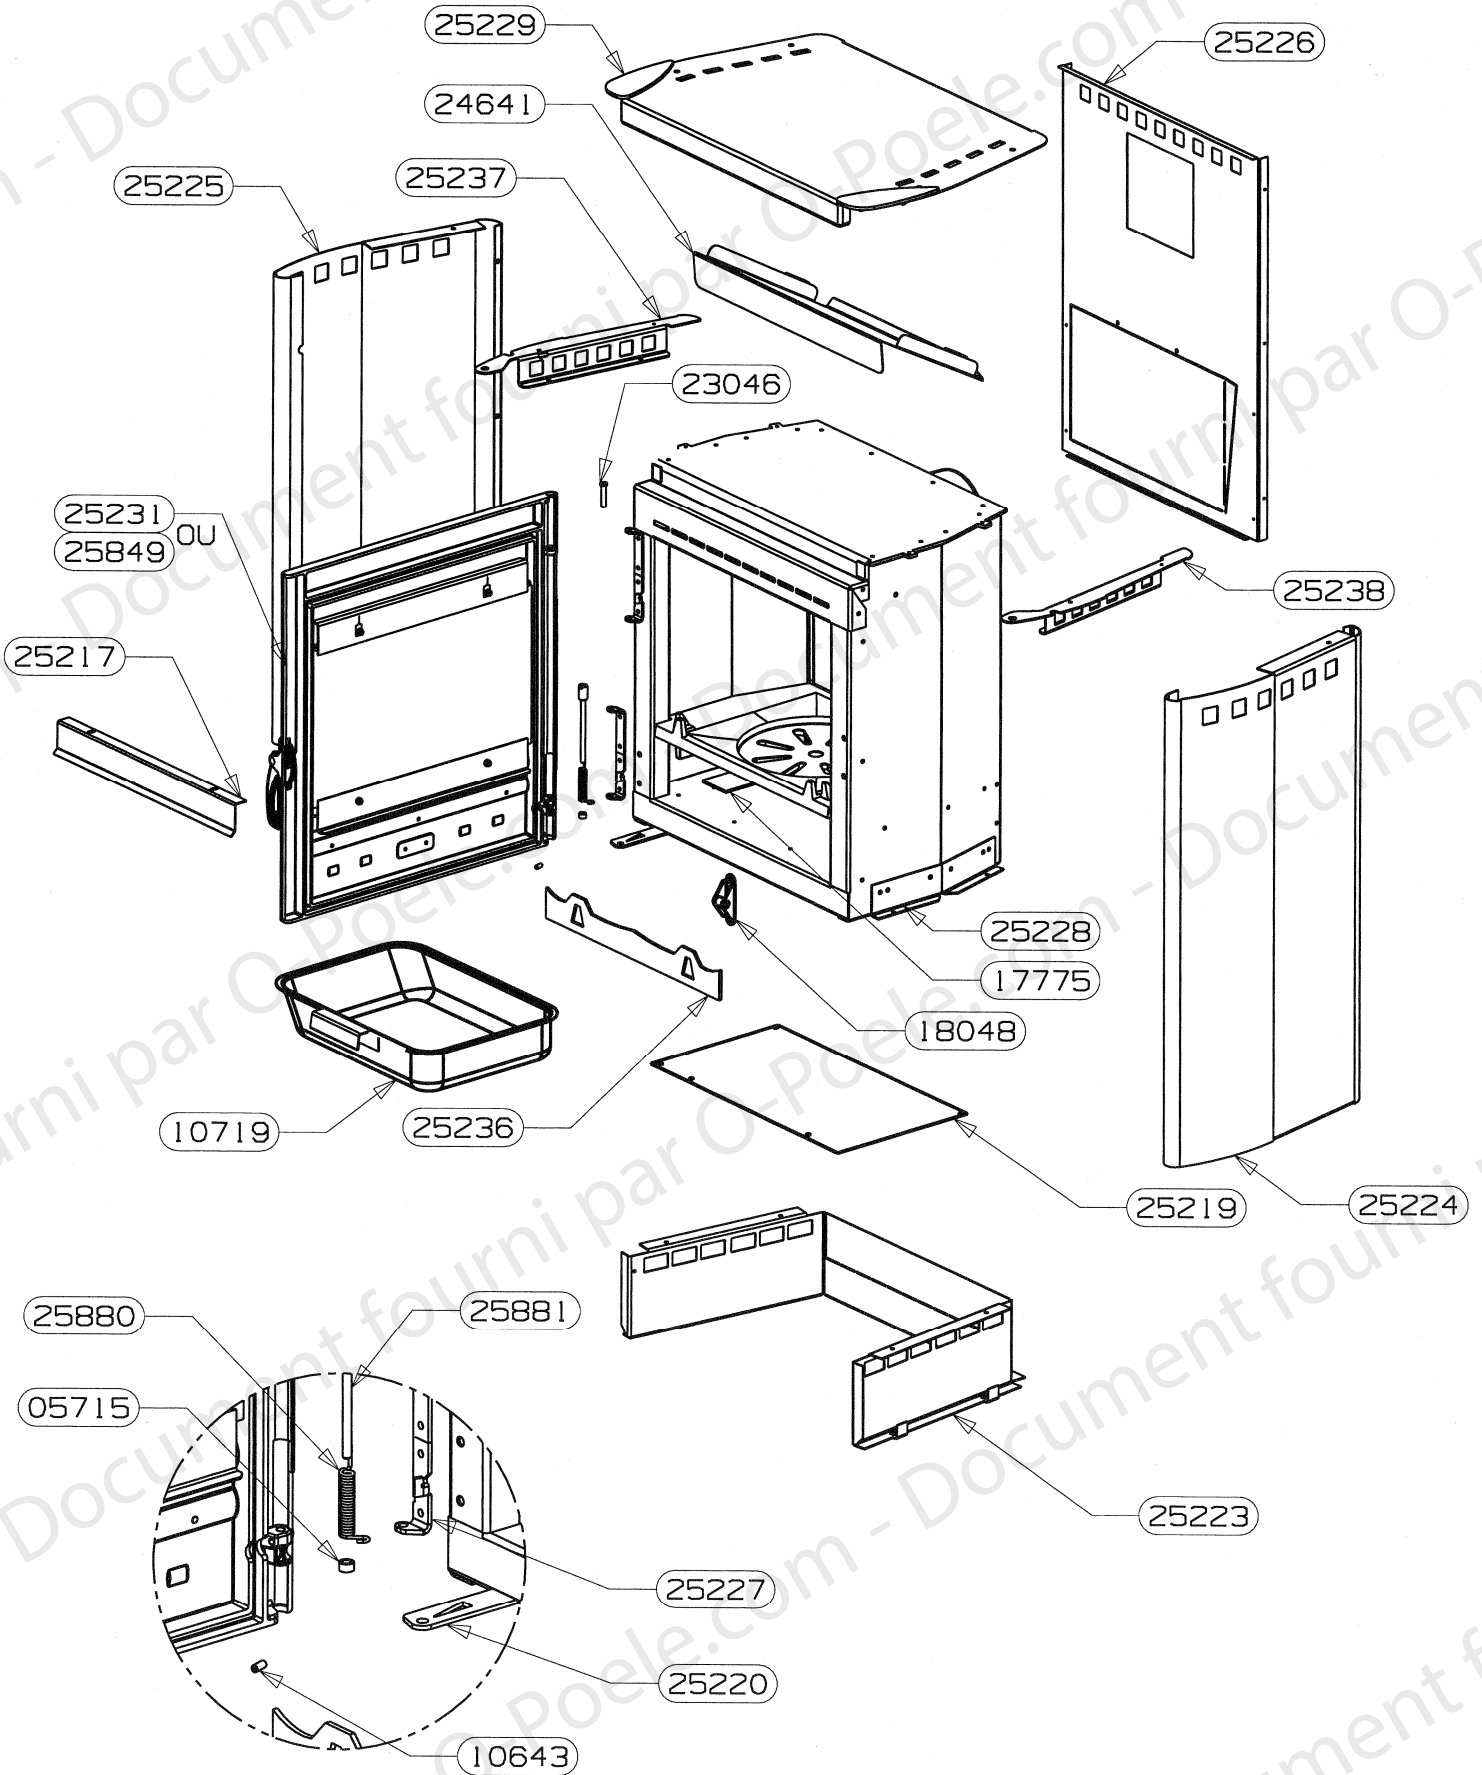

# OSUPRA

POELE A BOIS  
ISERAN FT-S2

ENSEMBLE PORTE BAGUETTES E.M. (25231)  
EDITION 03/06

POUR TOUTE COMMANDE DE PIECES D'HABILLAGE,  
PRECISER IMPERATIVEMENT LA COULEUR !

CENTREUR DE PORTE	26046	1
SUPPORT BAGUETTES E.S.	25847	2
BAGUETTES ISERAN	25838	2
POIGNEE DE PORTE	25235	1
VITRE DE PORTE	25234	1
FIXE VITRE	25233	2
PORTE FONTE (percee	23745	1
DOUILLE EPAULEE ZNN	22834 non vu	1
VIS AUTOTARAUDEUSE C HC	16396	4
RONDELLE ONDUFLEX	11481 non vu	2
VIS CHC M6x16	10762 non vu	1
JOINT RECTANGULAIRE 8x14	10113 non vu	2.2 m
JOINT PLAT 10x2	04093 non vu	1.6 m
RONDELLE A DENT DE 5 ZNN	02877 non vu	6
ECROU H M5	02745 non vu	6
DESIGNATION	CODE ARTICLE	QTE

# OSUPRA

POELE A BOIS  
ISERAN - HF 3722

FT-S2

ENSEMBLE CORPS DE CHAUFFE (25228)  
EDITION 03/06

SOLE PERCEE	26912	1
TRAVERSE SUP C.D.C.	26040	1
COTE INTERIEUR C.D.C.	25222	2
PLAQUE D'ATRE TOLE	25221	1
FOND DE CORPS DE CHAUFFE	25218	1
DESSUS CORPS DE CHAUFFE	25216	1
PAROI CORPS DE CHAUFFE	25215	1
EQUERRE PLIABLE L=240	24746	2
EQUERRE APPUI COTE	24702	2
GRILLE PB 2000	18026	1
JOINT DE BUSE	15667	1
BUSE D. 120/125	15401	1
DESIGNATION	CODE ARTICLE	QTE

# OSUPRA

POELE A BOIS  
ISERAN - HF 3722

FT-S2

ENSEMBLE MONTE ISERAN (25214)  
EDITION 03/06

POUR TOUTE COMMANDE DE PIECES D'HABILLAGE,  
PRECISER IMPERATIVEMENT LA COULEUR !

AXE DE MANOEUVRE DIN	25881	1
RESSORT DE TORSION	25880	1
PORTE SANS BAGUETTES E.M.	25849	1
RAIDISSEUR COTE DROIT	25238	1
RAIDISSEUR COTE GAUCHE	25237	1
CHENET ISERAN	25236	1
PORTE BAGUETTES E.M.	25231	1
DESSUS HABILLAGE E.M.	25229	1
ENSEMBLE C.D.C.	25228	1
CHARNIERE DE PORTE	25227	1
PROTECTION ARRIERE	25226	1
COTE HABILLAGE GAUCHE	25225	1
COTE HABILLAGE DROIT	25224	1
BUCHER	25223	1
TIRETTE AIR DE GRILLE	25220	1
PROTECTION DE SOL	25219	1
DEFLECTEUR DE VITRE	25217	1
DEFLECTEUR DE FUMEE	24641	1
AXE DE CHARNIERE	23046	1
ENSEMBLE FERMETURE	18048	1
REGISTRE D'AIR	17775	1
CENDRIER E.SOUDE	10719	1
VIS SANS TETE A 6 PANS CREUX C	10643	1
DOUILLE POUR PIVOT	05715	1
DESIGNATION	CODE ARTICLE	QTE