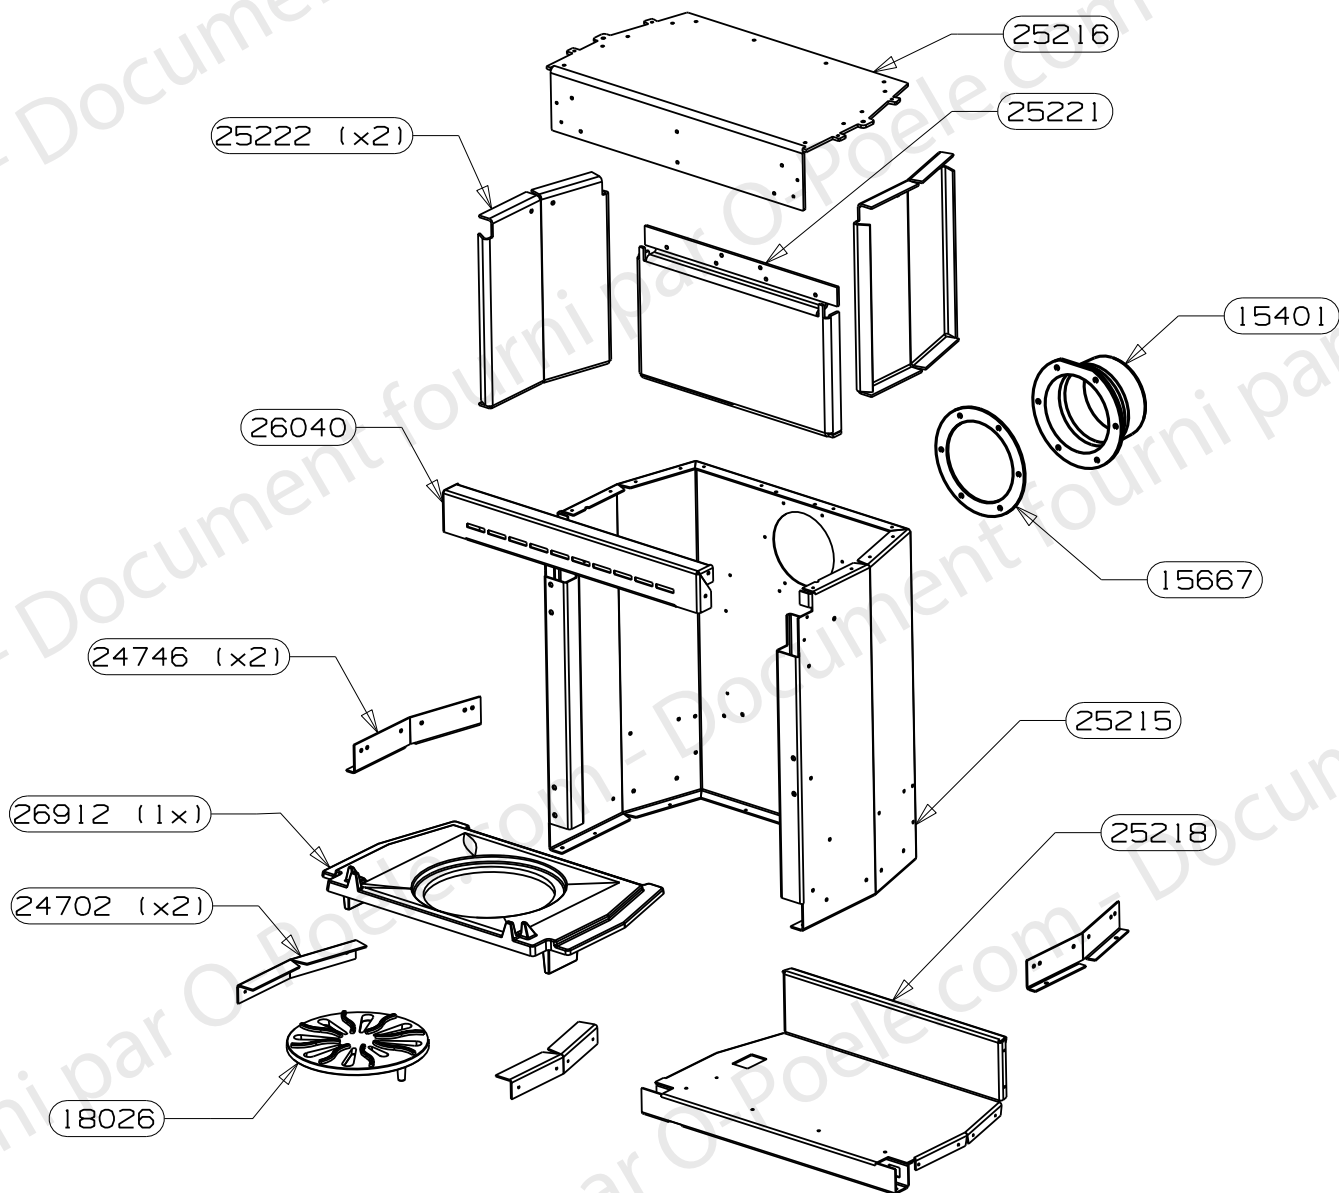

# OSUPRA

POELE A BOIS  
ISERAN FT-S2

ENSEMBLE PORTE BAGUETTES E.M. (25231)  
EDITION 03/06

POUR TOUTE COMMANDE DE PIECES D'HABILLAGE,  
PRECISER IMPERATIVEMENT LA COULEUR !

CENTREUR DE PORTE	26046	1
SUPPORT BAGUETTES E.S.	25847	2
BAGUETTES ISERAN	25838	2
POIGNEE DE PORTE	25235	1
VITRE DE PORTE	25234	1
FIXE VITRE	25233	2
PORTE FONTE (percee	23745	1
DOUILLE EPAULEE ZNN	22834 non vu	1
VIS AUTOTARAUDEUSE C HC	16396	4
RONDELLE ONDUFLEX	11481 non vu	2
VIS CHC M6x16	10762 non vu	1
JOINT RECTANGULAIRE 8x14	10113 non vu	2.2 m
JOINT PLAT 10x2	04093 non vu	1.6 m
RONDELLE A DENT DE 5 ZNN	02877 non vu	6
ECROU H M5	02745 non vu	6
DESIGNATION	CODE ARTICLE	QTE

# OSUPRA

POELE A BOIS  
ISERAN - HF 3722

FT-S2

ENSEMBLE CORPS DE CHAUFFE (25228)  
EDITION 03/06

SOLE PERCEE	26912	1
TRAVERSE SUP C.D.C.	26040	1
COTE INTERIEUR C.D.C.	25222	2
PLAQUE D'ATRE TOLE	25221	1
FOND DE CORPS DE CHAUFFE	25218	1
DESSUS CORPS DE CHAUFFE	25216	1
PAROI CORPS DE CHAUFFE	25215	1
EQUERRE PLIABLE L=240	24746	2
EQUERRE APPUI COTE	24702	2
GRILLE PB 2000	18026	1
JOINT DE BUSE	15667	1
BUSE D. 120/125	15401	1
DESIGNATION	CODE ARTICLE	QTE

# OSUPRA

POELE A BOIS  
ISERAN - HF 3722

FT-S2

ENSEMBLE MONTE ISERAN (25214)  
EDITION 03/06

POUR TOUTE COMMANDE DE PIECES D'HABILLAGE,  
PRECISER IMPERATIVEMENT LA COULEUR !

AXE DE MANOEUVRE DIN	25881	1
RESSORT DE TORSION	25880	1
PORTE SANS BAGUETTES E.M.	25849	1
RAIDISSEUR COTE DROIT	25238	1
RAIDISSEUR COTE GAUCHE	25237	1
CHENET ISERAN	25236	1
PORTE BAGUETTES E.M.	25231	1
DESSUS HABILLAGE E.M.	25229	1
ENSEMBLE C.D.C.	25228	1
CHARNIERE DE PORTE	25227	1
PROTECTION ARRIERE	25226	1
COTE HABILLAGE GAUCHE	25225	1
COTE HABILLAGE DROIT	25224	1
BUCHER	25223	1
TIRETTE AIR DE GRILLE	25220	1
PROTECTION DE SOL	25219	1
DEFLECTEUR DE VITRE	25217	1
DEFLECTEUR DE FUMEE	24641	1
AXE DE CHARNIERE	23046	1
ENSEMBLE FERMETURE	18048	1
REGISTRE D'AIR	17775	1
CENDRIER E.SOUDE	10719	1
VIS SANS TETE A 6 PANS CREUX C	10643	1
DOUILLE POUR PIVOT	05715	1
DESIGNATION	CODE ARTICLE	QTE