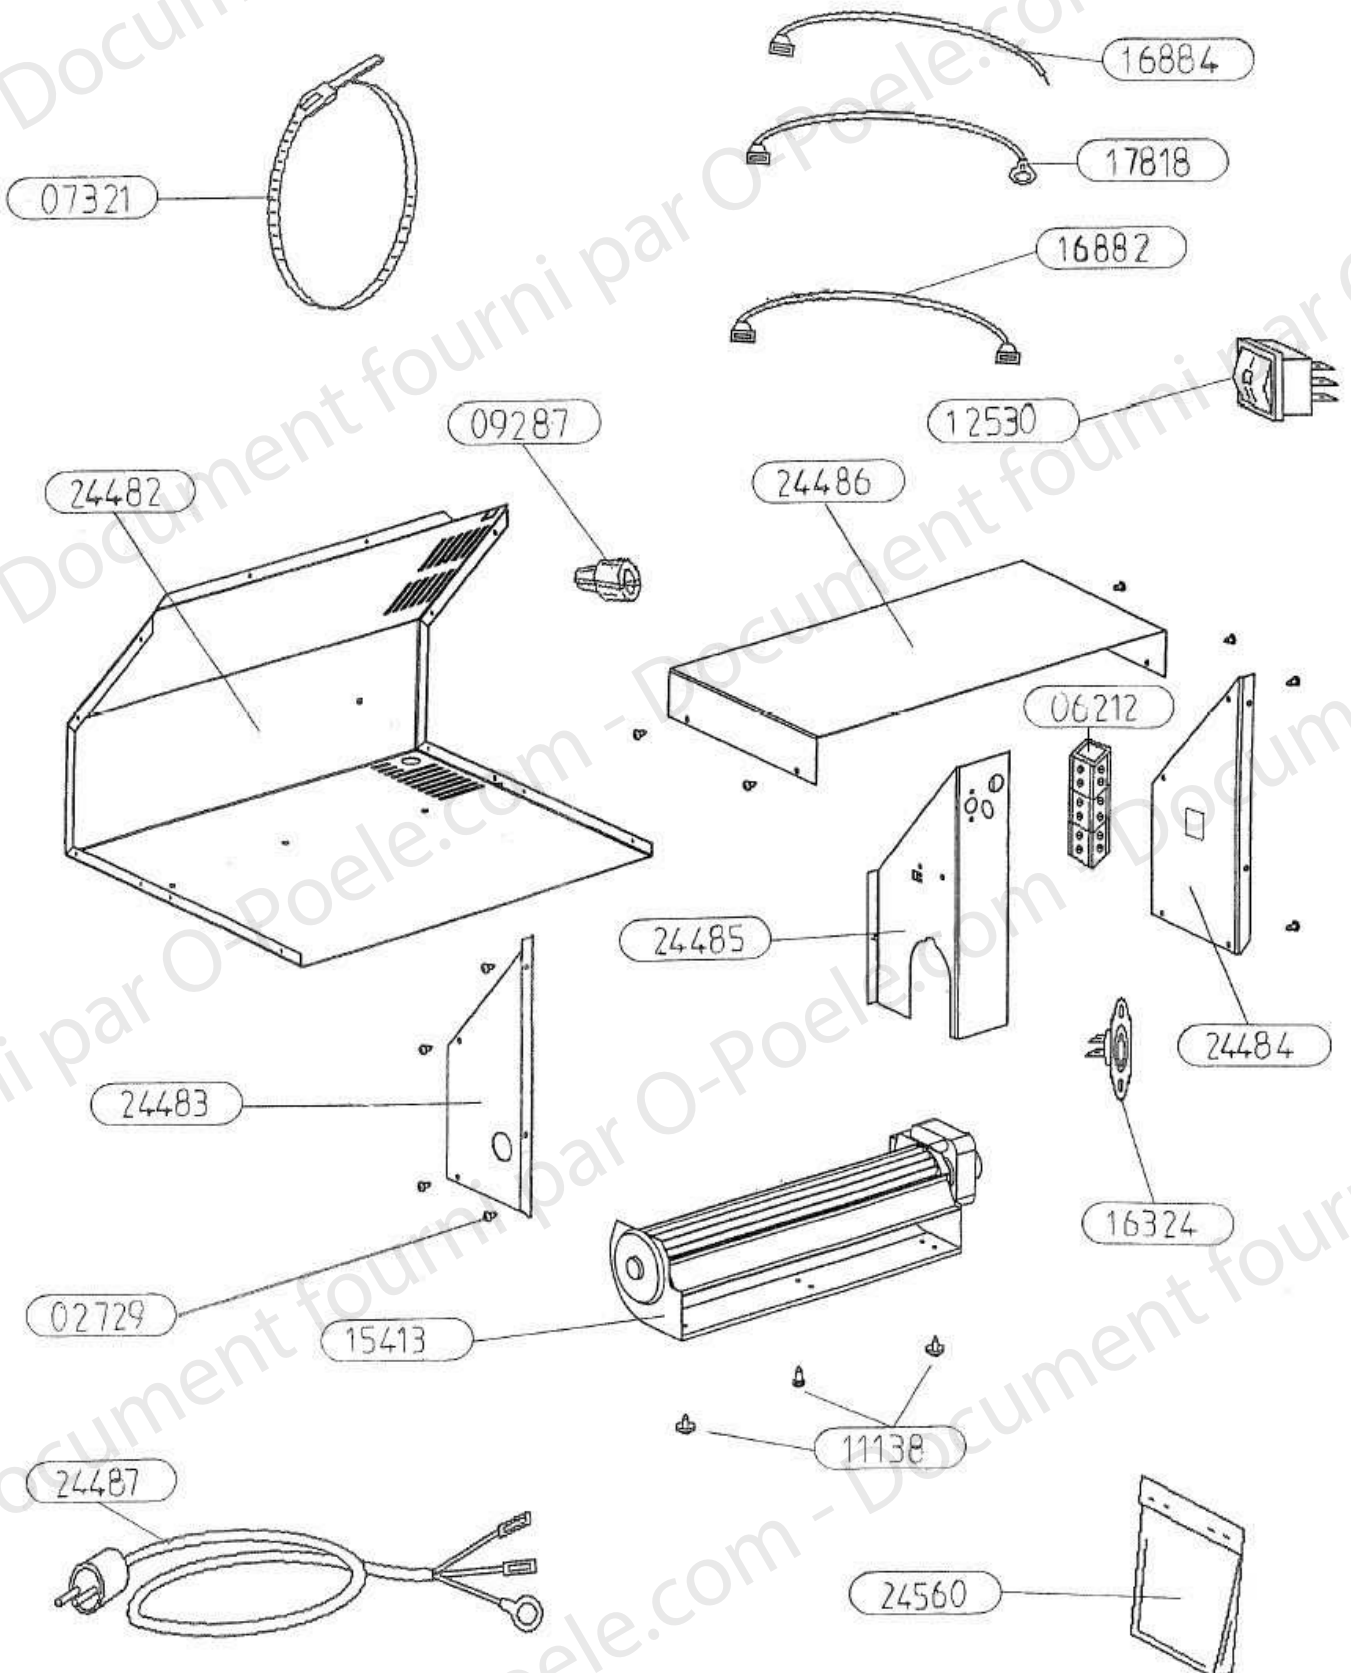

# OSUPRA

POELE A BOIS  
ISERAN - HF 3722

FT-S2

ENSEMBLE CORPS DE CHAUFFE (25228)  
EDITION 03/06

SOLE PERCEE	26912	1
TRAVERSE SUP C.D.C.	26040	1
COTE INTERIEUR C.D.C.	25222	2
PLAQUE D'ATRE TOLE	25221	1
FOND DE CORPS DE CHAUFFE	25218	1
DESSUS CORPS DE CHAUFFE	25216	1
PAROI CORPS DE CHAUFFE	25215	1
EQUERRE PLIABLE L=240	24746	2
EQUERRE APPUI COTE	24702	2
GRILLE PB 2000	18026	1
JOINT DE BUSE	15667	1
BUSE D. 120/125	15401	1
DESIGNATION	CODE ARTICLE	QTE

# OSUPRA

POELE A BOIS  
ISERAN - HF 3722

FT-S2

ENSEMBLE MONTE ISERAN (25214)  
EDITION 03/06

POUR TOUTE COMMANDE DE PIECES D'HABILLAGE,  
PRECISER IMPERATIVEMENT LA COULEUR !

AXE DE MANOEUVRE DIN	25881	1
RESSORT DE TORSION	25880	1
PORTE SANS BAGUETTES E.M.	25849	1
RAIDISSEUR COTE DROIT	25238	1
RAIDISSEUR COTE GAUCHE	25237	1
CHENET ISERAN	25236	1
PORTE BAGUETTES E.M.	25231	1
DESSUS HABILLAGE E.M.	25229	1
ENSEMBLE C.D.C.	25228	1
CHARNIERE DE PORTE	25227	1
PROTECTION ARRIERE	25226	1
COTE HABILLAGE GAUCHE	25225	1
COTE HABILLAGE DROIT	25224	1
BUCHER	25223	1
TIRETTE AIR DE GRILLE	25220	1
PROTECTION DE SOL	25219	1
DEFLECTEUR DE VITRE	25217	1
DEFLECTEUR DE FUMEE	24641	1
AXE DE CHARNIERE	23046	1
ENSEMBLE FERMETURE	18048	1
REGISTRE D'AIR	17775	1
CENDRIER E.SOUDE	10719	1
VIS SANS TETE A 6 PANS CREUX C	10643	1
DOUILLE POUR PIVOT	05715	1
DESIGNATION	CODE ARTICLE	QTE

# OSUPRA

TURBO 2

KIT  
EDITION 08/05

24560	SACHET VISSERIE	1
24531 non vu	ENSEMBLE MONTE TURBO 2	/
24487	CABLE D'ALIMENTATION	1
24486	CAPOT DE CARTER	1
24485	PROTECTION DU MOTEUR	1
24484	COTE DROIT DU CARTER	1
24483	COTE GAUCHE DU CARTER	1
24482	CARTER DE TURBINE	1
17818	FIL TERRE	1g 400
16884	FIL BRUN	1g 240
16882	FIL ROUGE	1g 320
16324	THERMOSTAT DISQUE 40°	1
15413	VENTILATEUR TANGENTIEL	1
12530	INVERSEUR UNIPOLAIRE	1
11138	VIS A TOLE HEXAGONALE	3
09287	SERRE-CABLE	1
07321	COLLIER DE FIXATION	1
06212	BORNIER	1
02729	VIS A TOLE CBL POZI	13
REPERE	DESIGNATION	QTE