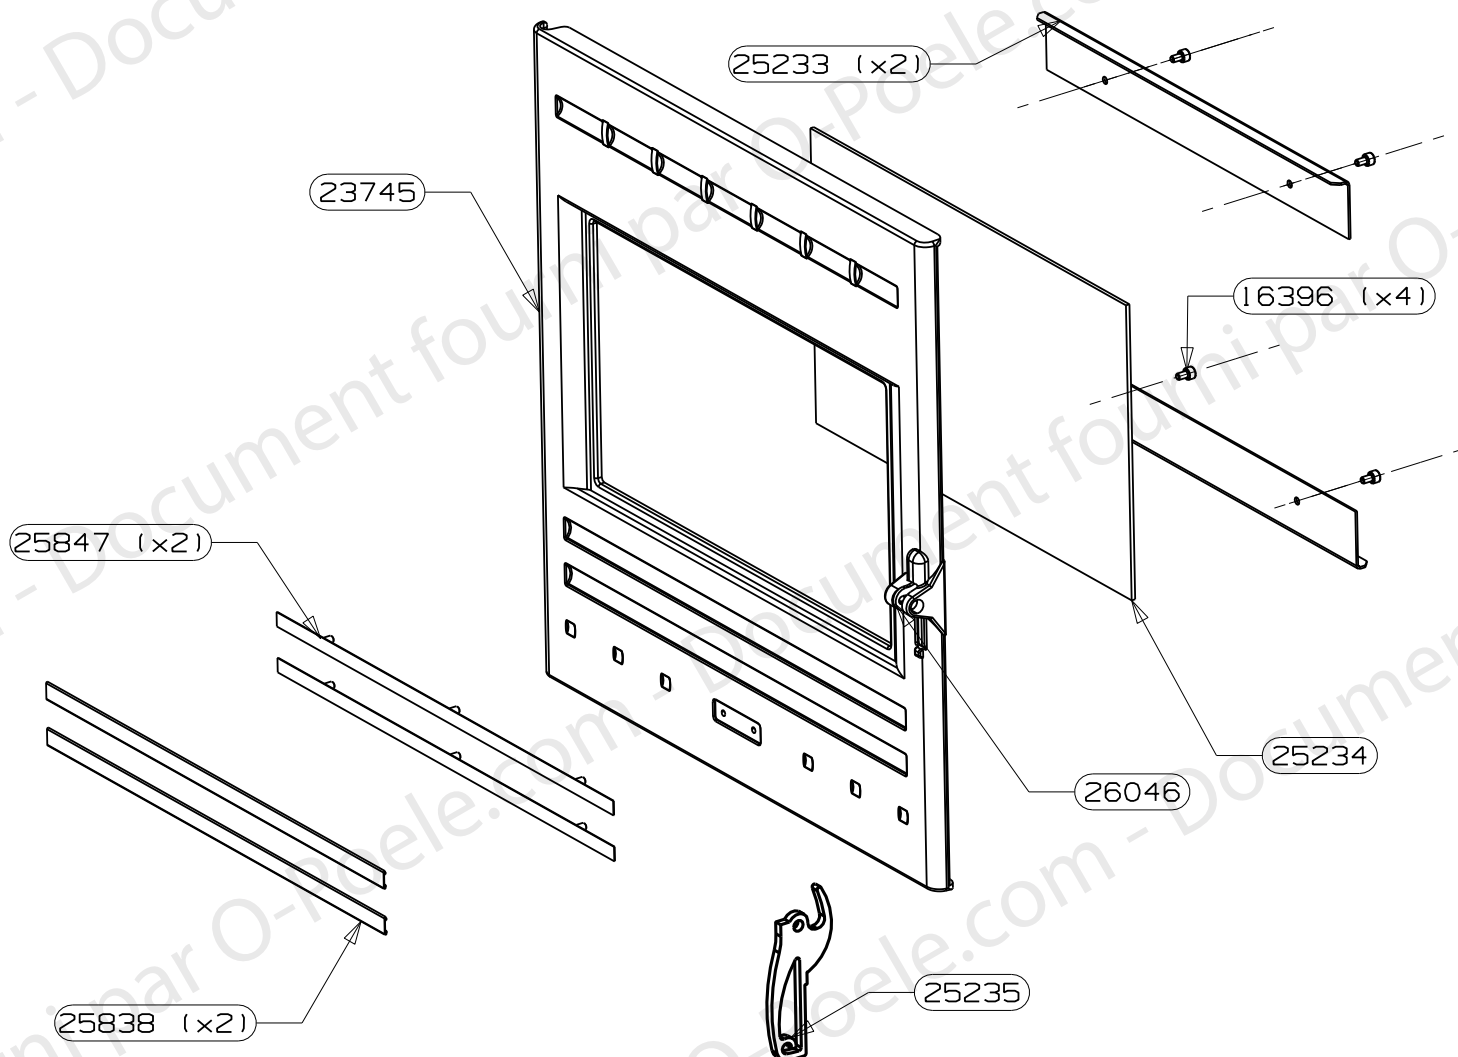

# OSUPRA

POELE A BOIS  
ISERAN FT-S2

ENSEMBLE PORTE BAGUETTES E.M. (25231)  
EDITION 03/06

POUR TOUTE COMMANDE DE PIECES D'HABILLAGE,  
PRECISER IMPERATIVEMENT LA COULEUR !

CENTREUR DE PORTE	26046	1
SUPPORT BAGUETTES E.S.	25847	2
BAGUETTES ISERAN	25838	2
POIGNEE DE PORTE	25235	1
VITRE DE PORTE	25234	1
FIXE VITRE	25233	2
PORTE FONTE (percee	23745	1
DOUILLE EPAULEE ZNN	22834 non vu	1
VIS AUTOTARAUDEUSE C HC	16396	4
RONDELLE ONDUFLEX	11481 non vu	2
VIS CHC M6x16	10762 non vu	1
JOINT RECTANGULAIRE 8x14	10113 non vu	2.2 m
JOINT PLAT 10x2	04093 non vu	1.6 m
RONDELLE A DENT DE 5 ZNN	02877 non vu	6
ECROU H M5	02745 non vu	6
DESIGNATION	CODE ARTICLE	QTE

# OSUPRA

POELE A BOIS  
ISERAN - HF 3722

FT-S2

ENSEMBLE CORPS DE CHAUFFE (25228)  
EDITION 03/06

SOLE PERCEE	26912	1
TRAVERSE SUP C.D.C.	26040	1
COTE INTERIEUR C.D.C.	25222	2
PLAQUE D'ATRE TOLE	25221	1
FOND DE CORPS DE CHAUFFE	25218	1
DESSUS CORPS DE CHAUFFE	25216	1
PAROI CORPS DE CHAUFFE	25215	1
EQUERRE PLIABLE L=240	24746	2
EQUERRE APPUI COTE	24702	2
GRILLE PB 2000	18026	1
JOINT DE BUSE	15667	1
BUSE D. 120/125	15401	1
DESIGNATION	CODE ARTICLE	QTE

# OSUPRA

POELE A BOIS  
ISERAN - HF 3722

FT-S2

ENSEMBLE MONTE ISERAN (25214)  
EDITION 03/06

POUR TOUTE COMMANDE DE PIECES D'HABILLAGE,  
PRECISER IMPERATIVEMENT LA COULEUR !

AXE DE MANOEUVRE DIN	25881	1
RESSORT DE TORSION	25880	1
PORTE SANS BAGUETTES E.M.	25849	1
RAIDISSEUR COTE DROIT	25238	1
RAIDISSEUR COTE GAUCHE	25237	1
CHENET ISERAN	25236	1
PORTE BAGUETTES E.M.	25231	1
DESSUS HABILLAGE E.M.	25229	1
ENSEMBLE C.D.C.	25228	1
CHARNIERE DE PORTE	25227	1
PROTECTION ARRIERE	25226	1
COTE HABILLAGE GAUCHE	25225	1
COTE HABILLAGE DROIT	25224	1
BUCHER	25223	1
TIRETTE AIR DE GRILLE	25220	1
PROTECTION DE SOL	25219	1
DEFLECTEUR DE VITRE	25217	1
DEFLECTEUR DE FUMEE	24641	1
AXE DE CHARNIERE	23046	1
ENSEMBLE FERMETURE	18048	1
REGISTRE D'AIR	17775	1
CENDRIER E.SOUDE	10719	1
VIS SANS TETE A 6 PANS CREUX C	10643	1
DOUILLE POUR PIVOT	05715	1
DESIGNATION	CODE ARTICLE	QTE